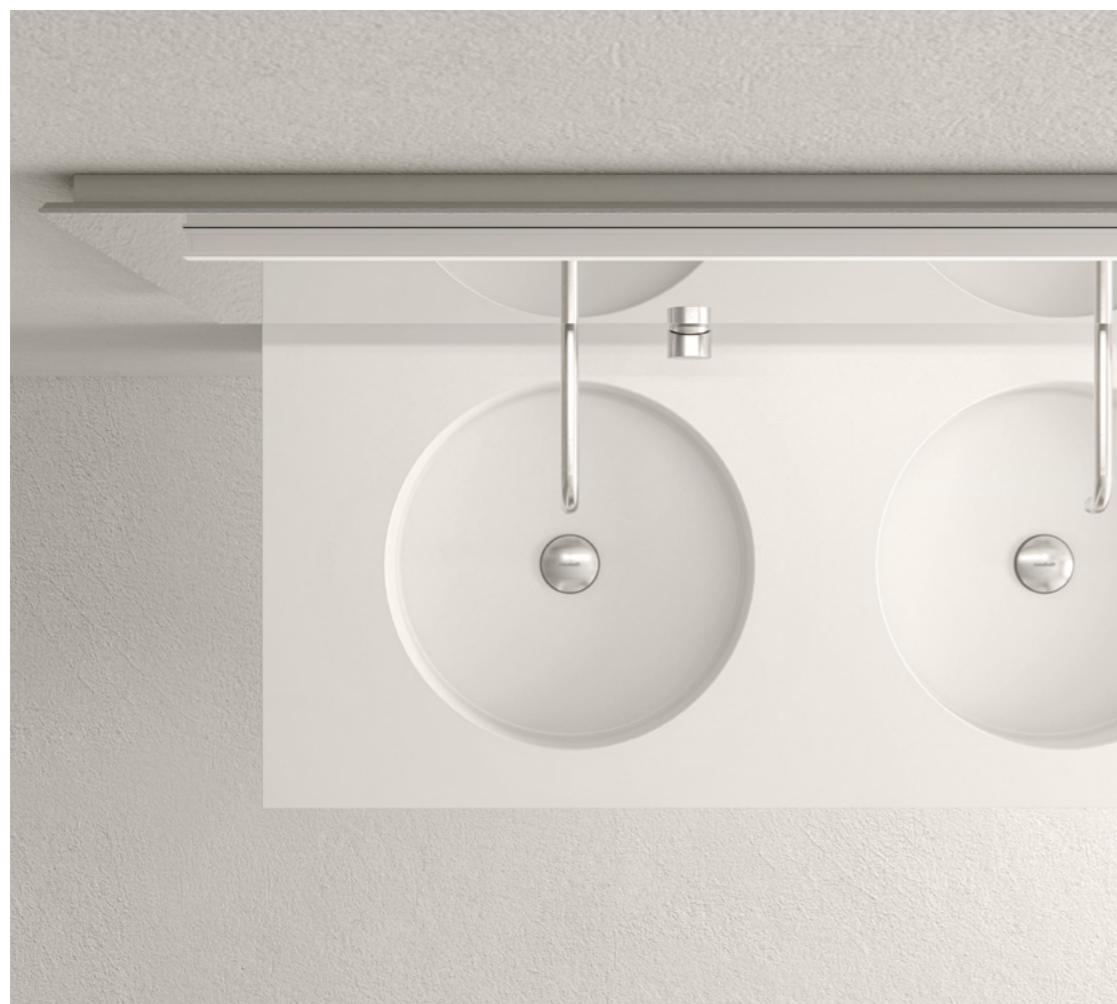

Porta lavabo 1 cassetto L120 H40 P53 laccato Bianco 100, top in Monolith con doppia vasca integrata Ascot/R, piletta in ottone cromato. Specchio Minimal L120 H76 con lampada Blade in alluminio verniciato Bianco.

Washbasin cabinet 1 drawer W120 H40 D53 lacquered Bianco 100, top in Monolith with integrated Ascot/R double basin, chromed brass drain plug. Minimal mirror W120 H76 with Blade lamp in Bianco 100 lacquered aluminum.