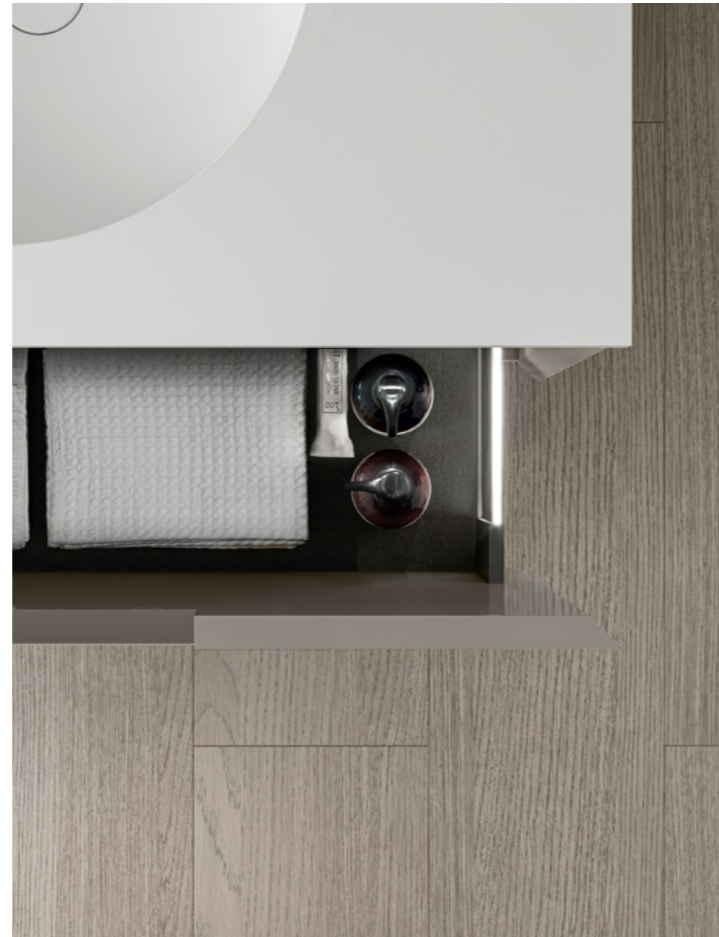

Dettaglio del cassetto interno con illuminazione led opzionale integrata nella sponda in vetro.

Detail of the inner drawer with optional LED lighting integrated into the glass sideboard.