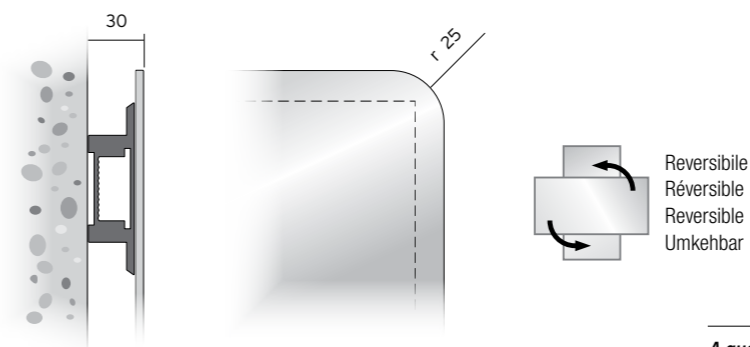

Specchio con angoli arrotondati, telaio in alluminio anodizzato argento. Orizzontale o verticale. Realizzabile anche su misura.

Miroir avec coins arrondis, structure en aluminium argent anodisé. Montage horizontal ou vertical. Réalisable sur mesure.

Mirror with rounded corners, silver anodized aluminum structure. Horizontal or vertical installation. Can be made on measure.

Spiegel mit abgerundeten Ecken, Struktur aus Silber eloxiert Aluminium. Horizontal oder vertikal Montage. Maßanfertigungen möglich.

Reversibile
Réversible
Reversible
Umkehrbar

RADIUS

135

H	P	L	ART.
45	3	62	31503 S
		72	31504 S
		90	31505 S
		100	31506 S
		110	31507 S
		120	31508 S
		136	31509 S
		144	31510 S
		160	31511 S
		180	31512 S
216	31513 S		
52	3	52	31522 S
		62	31523 S
		72	31524 S
		90	31525 S
		100	31526 S
		110	31527 S
		120	31528 S
		136	31529 S
		144	31530 S
		160	31531 S
180	31532 S		
216	31533 S		