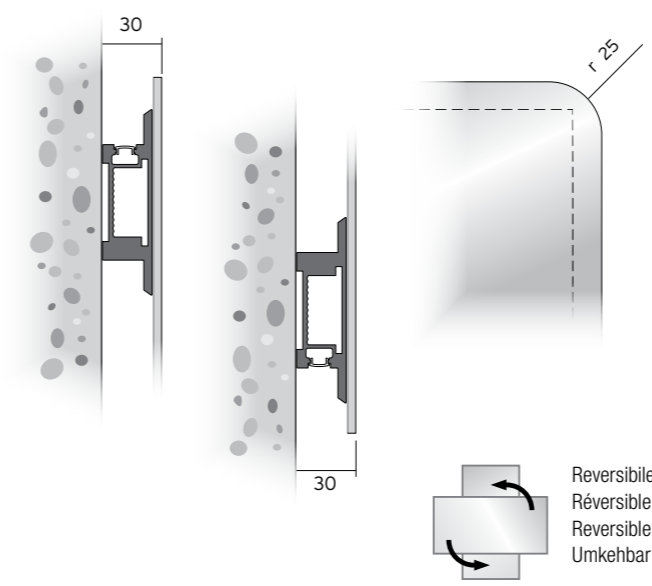

Specchio con angoli arrotondati e retro illuminazione led integrata, telaio in alluminio anodizzato argento. Realizzabile anche su misura. Senza interruttore. A richiesta interruttore touch dimmer sullo specchio maggiorazione 100 punti, oppure interruttore touch dimmer con regolazione dinamica del bianco maggiorazione di 160 punti. **Spegnimento automatico temporizzato dopo 20 minuti.**

Miroir avec coins arrondis et retro éclairage Structure en aluminium argent anodisé. Réalisable sur mesure. Sans interrupteur. Sur demande interrupteur tactile gradateur avec supplément de 100 points, ou interrupteur tactile gradateur avec réglage dynamique du blanc avec supplément de 160 points. **Arrêt automatique après 20 minutes.**

Mirror with rounded corners and integrated Led backlight. Silver anodized aluminum structure. Can be made on measure. Without switch. On request touch dimmer switch on the mirror with 100 points extra charge or touch dimmer switch with dynamic white control with 160 points extra charge.

Spiegel mit abgerundeten Ecken und hinter integrierter Led Beleuchtung. Struktur aus Silber eloxiert Aluminium. Maßanfertigungen möglich. Ohne Schalter. Auf Wunsch Touch-Dimmer-Schalter auf den Spiegel mit Zuschlag von 100 Punkte oder Touch-Dimmer-Schalter mit dynamischen weißen Regelung mit Zuschlag von 160 Punkte. **Zeitgesteuertes automatisches Herunterfahren nach 20 Minuten.**