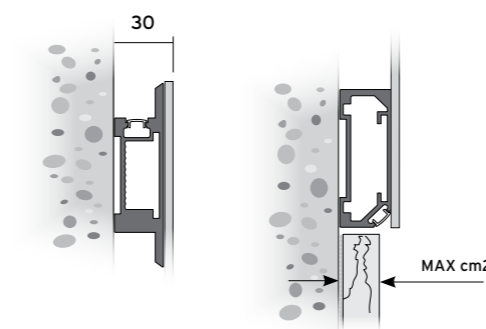

Mirror for installation above the risers in marble or Monolith not recessed flush with the wall, with integrated led back lighting on the lower and upper side. Lacquered in any opaque color and metal effect of the sample color collection. Can be made on measure.

On request touch dimmer switch on the mirror with 100 points extra charge or touch dimmer switch with dynamic white control with 160 points extra charge.

Automatic shutdown after 20 minutes.

Spiegel für die Installation über den Tragegurten aus Marmor oder Monolith, nicht bündig mit der Wand eingelassen, mit integrierter LED-Hintergrundbeleuchtung an der unteren und oberen Seite. lackiert in jeder opaken Farbe und Metallwirkung der Musterfarbsammlung. Maßanfertigungen möglich.

Auf Wunsch Touch-Dimmer-Schalter auf den Spiegel mit Zuschlag von 100 Punkte oder Touch-Dimmer-Schalter mit dynamischen weißen Regelung mit Zuschlag von 160 Punkte.

Zeitgesteuertes automatisches Herunterfahren nach 20 Minuten.