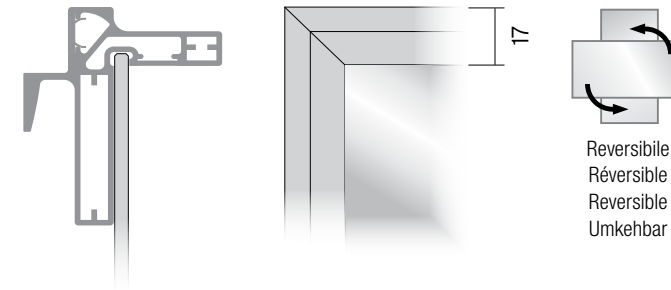

Specchio con telaio in alluminio verniciato in qualsiasi colore **opaco e effetto metallo** del campionario. Disponibile anche in alluminio rivestito **Rovere Noce Canaletto e Rovere Thermo**. Montaggio orizzontale o verticale. Realizzabile anche su misura.

Miroir avec cadre en aluminium entièrement laqué **mat et effet métal** dans n'importe quel couleur de la collection. **Disponible aussi en aluminium revêtu en Rouvre, Noix Canaletto et Rouvre Thermo**. Montage horizontal ou vertical. Réalisable sur mesure.

Mirror with aluminum frame completely **matt and metal effect** lacquered in one of the color of the collection. **Also available in aluminum covered in Canaletto Walnut Oak and Thermo Oak**. Horizontal or vertical installation. Can be made on measure.

Spiegel mit Rahmen aus Aluminium komplett in einer der Farben der Kollektion **matt und Metal Farbeffekt** lackiert. **Auch in Aluminium erhältlich, das mit Canaletto Walnut Oak und Thermo Oak überzogen ist**. Horizontal oder vertikal Montage. Maßanfertigungen möglich.