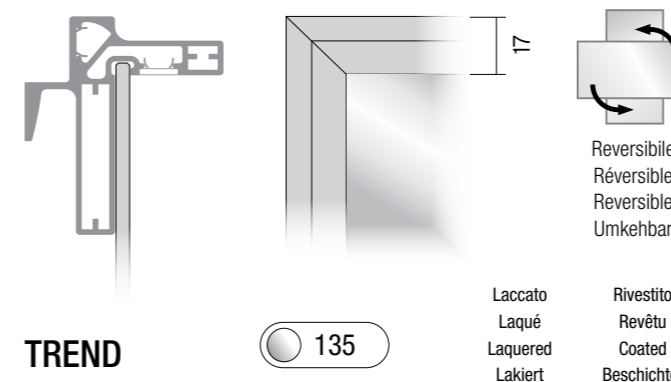

Arrêt automatique après 20 minutes.

Mirror with aluminum frame completely **matt and metal effect** lacquered in one of the color of the collection. Also available in aluminum covered in Canaletto Walnut Oak and Thermo Oak. Led lighting on 1 inner side of the upper edge, right or left to be indicated in the order. Horizontal or vertical installation. Can be made on measure. On request touch dimmer switch on the mirror with 100 points extra charge, or touch dimmer switch with dynamic white control with 160 points extra charge. **Automatic shutdown after 20 minutes. Arrêt automatique après 20 minutes.**

Spiegel mit Rahmen aus Aluminium komplett in einer der Farben der Kollektion **matt und Metal Farbeffekt** lackiert. **Auch in Aluminium erhältlich, das mit Canaletto Walnut Oak und Thermo Oak überzogen ist. LED-Beleuchtung an 1 Innenseite der Oberkante, rechts oder links, in der Reihenfolge anzugeben.** Horizontal oder vertikal Montage. Maßanfertigungen möglich. Auf Wunsch Touch-Dimmer-Schalter auf den Spiegel mit Zuschlag von 100 Punkte oder Touch-Dimmer-Schalter mit dynamischen weißen Regelung mit Zuschlag von 160 Punkte. **Zeitgesteuertes automatisches Herunterfahren nach 20 Minuten.**