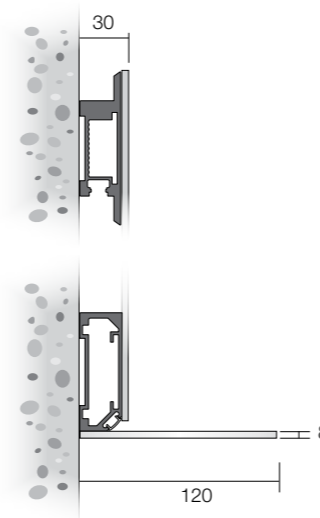

Specchio con mensola in alluminio verniciato e retro illuminazione led integrata lato inferiore. Telaio e mensola in alluminio verniciato in qualsiasi colore opaco e effetto metallo del campionario. Realizzabile anche su misura. A richiesta interruttore touch dimmer sullo specchio maggiorazione 100 punti, oppure interruttore touch dimmer con regolazione dinamica del bianco maggiorazione di 160 punti. **Spegnimento automatico temporizzato dopo 20 minuti.**

Miroir avec étagère en aluminium verni et rétro-éclairage led intégré côté inférieur. Cadre et étagère en aluminium verni en n'importe quelle couleur mate et effet métal du catalogue d'échantillons. Réalisable sur mesure. À demande interrupteur tactile gradateur sur le miroir avec supplément de 100 points, ou interrupteur tactile gradateur avec réglage dynamique du blanc avec supplément de 160 points. **Arrêt automatique après 20 minutes.**

Mirror with painted aluminum shelf and integrated led backlight on the lower side. Frame and shelf in aluminum painted in any opaque color and metal effect of the samples. Can be made on measure. On request touch dimmer switch on the mirror with 100 points extra charge, or touch dimmer switch with dynamic white control with 160 points extra charge. **Automatic shutdown after 20 minutes.**

Spiegel mit lackiertem Aluminiumregal und integrierter LED-Hintergrundbeleuchtung an der Unterseite. Rahmen und Regal aus Aluminium, lackiert in jeder undurchsichtigen Farbe und Metallwirkung der Proben. Maßanfertigungen möglich. Auf Wunsch Touch-Dimmer-Schalter auf den Spiegel mit Zuschlag von 100 Punkte oder Touch-Dimmer-Schalter mit dynamischen weißen Regelung mit Zuschlag von 160 Punkte. **Zeitgesteuertes automatisches Herunterfahren nach 20 Minuten.**