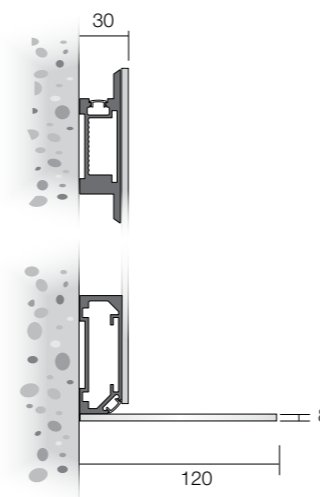

Specchio con mensola in alluminio verniciato e retro illuminazione led integrata lato inferiore e superiore. Telaio e mensola in alluminio verniciato in qualsiasi colore opaco e effetto metallo del campionario. Realizzabile anche su misura. A richiesta interruttore touch dimmer sullo specchio maggiorazione 100 punti, oppure interruttore touch dimmer con regolazione dinamica del bianco maggiorazione di 160 punti. **Spegnimento automatico temporizzato dopo 20 minuti.**

Miroir avec étagère en aluminium verni et rétro-éclairage led intégré côté inférieur et supérieur. Structure et étagère verni en n'importe quelle couleur mate et effet métal du catalogue d'échantillons. Réalisable sur mesure. ur demande interrupteur tactile gradateur sur le miroir avec supplément de 100 points, ou interrupteur tactile gradateur avec réglage dynamique du blanc avec supplément de 160 points. **Arrêt automatique après 20 minutes.**

Mirror with painted aluminum shelf and integrated led back lighting on the lower and upper side. Frame and shelf in aluminum painted in any opaque color and metal effect of the samples. Can be made on measure. On request touch dimmer switch on the mirror with 100 points extra charge, or touch dimmer switch with dynamic white control with 160 points extra charge. **Automatic shutdown after 20 minutes. Automatic shutdown after 20 minutes.**

Spiegel mit lackiertem Aluminiumregal und integrierter LED-Hintergrundbeleuchtung an der Unter- und Oberseite. Rahmen und Regal aus Aluminium, lackiert in jeder undurchsichtigen Farbe und Metallwirkung der Proben. Maßanfertigungen möglich. Auf Wunsch Touch-Dimmer-Schalter auf den Spiegel mit Zuschlag von 100 Punkte oder Touch-Dimmer-Schalter mit dynamischen weißen Regelung mit Zuschlag von 160 Punkte. **Zeitgesteuertes automatisches Herunterfahren nach 20 Minuten.**