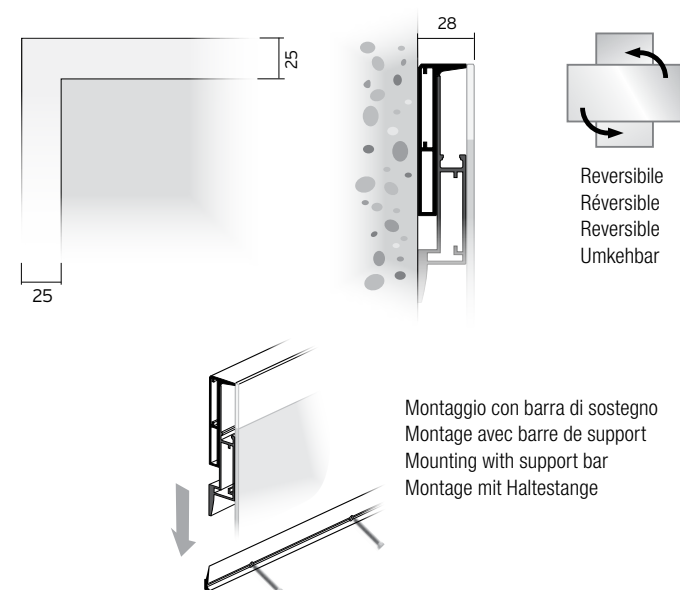

Reversibile
Réversible
Reversible
Umkehrbar

Montaggio con barra di sostegno
Montage avec barre de support
Mounting with support bar
Montage mit Haltestange

ALL LIGHT

H	P	L	ART.		
45	2,8	52	30910 S		
		62	30911 S		
		72	30912 S		
		90	30913 S		
		100	30914 S		
		110	30915 S		
		120	30916 S		
		136	30917 S		
		144	30918 S		
		52	2,8	52	30925 S
62	30926 S				
72	30927 S				
90	30928 S				
100	30929 S				
110	30930 S				
120	30931 S				
136	30932 S				
144	30933 S				
160	30934 S				
180	30935 S				
216	30936 S				
225	30937 S				
240	30938 S				
270	30939 S				

H	P	L	ART.
62	2,8	52	30940 S
		62	30941 S
		72	30942 S
		90	30943 S
		100	30944 S
		110	30945 S
		120	30946 S
		136	30947 S
		144	30948 S
		160	30949 S
		180	30950 S
		216	30951 S
		225	30952 S
		240	30953 S
270	30954 S		
76	2,8	45	30955 S
		52	30956 S
		62	30957 S
		72	30958 S
		90	30959 S
		100	30960 S
		110	30961 S
		120	30962 S
		136	30963 S
		144	30964 S
160	30965 S		
180	30966 S		
216	30967 S		
225	30968 S		
240	30969 S		
270	30970 S		
90	2,8	45	30971 S
		52	30972 S
		62	30973 S
		72	30974 S
		90	30975 S
		100	30976 S
		110	30977 S
		120	30978 S
		136	30979 S
		144	30980 S
160	30981 S		
180	30982 S		
216	30983 S		
225	30984 S		
240	30985 S		
270	30986 S