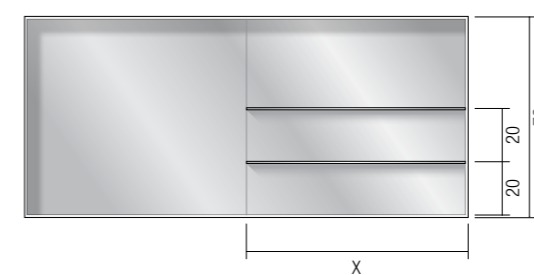

PARK 3

H	P	L	ART.
52	15	100	35820 S
		110	35821 S
		120	35822 S
		136	35823 S
		144	35824 S
		160	35825 S
		180	35826 S
		216	35827 S
		225	35828 S
		240	35829 S
270	35830 S		
62	15	100	35840 S
		110	35841 S
		120	35842 S
		136	35843 S
		144	35844 S
		160	35845 S
		180	35846 S
		216	35847 S
		225	35848 S
		240	35849 S
270	35850 S		
76	15	100	35860 S
		110	35861 S
		120	35862 S
		136	35863 S
		144	35864 S
		160	35865 S
		180	35866 S
		216	35867 S
		225	35868 S
		240	35869 S
270	35870 S