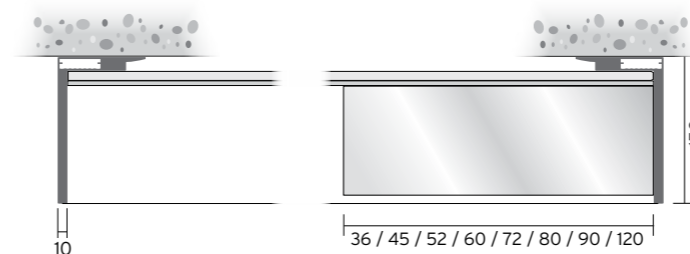

PARK 3

H	P	L	ART.
52	15	100	35820 S
		110	35821 S
		120	35822 S
		136	35823 S
		144	35824 S
		160	35825 S
		180	35826 S
		216	35827 S
		225	35828 S
		240	35829 S
270	35830 S		
62	15	100	35840 S
		110	35841 S
		120	35842 S
		136	35843 S
		144	35844 S
		160	35845 S
		180	35846 S
		216	35847 S
		225	35848 S
		240	35849 S
270	35850 S		
76	15	100	35860 S
		110	35861 S
		120	35862 S
		136	35863 S
		144	35864 S
		160	35865 S
		180	35866 S
		216	35867 S
		225	35868 S
		240	35869 S
270	35870 S