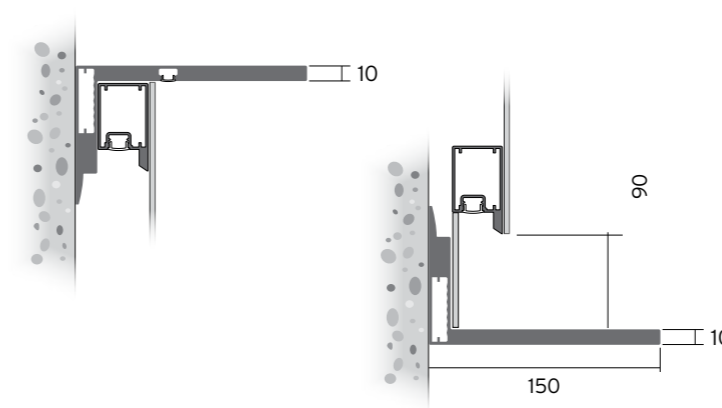

PARK

H	P	L	ART.
52	15	52	39602 S
		62	39603 S
		72	39604 S
		90	39605 S
		100	39606 S
		110	39607 S
		120	39608 S
		136	39609 S
		144	39610 S
		160	39611 S
		180	39612 S
		216	39613 S
225	39614 S		
240	39615 S		
270	39616 S		
62	15	52	39622 S
		62	39623 S
		72	39624 S
		90	39625 S
		100	39626 S
		110	39627 S
		120	39628 S
		136	39629 S
		144	39630 S
		160	39631 S
		180	39632 S
		216	39633 S
225	39634 S		
240	39635 S		
270	39636 S		

H	P	L	ART.
76	15	45	39641 S
		52	39642 S
		62	39643 S
		72	39644 S
		90	39645 S
		100	39646 S
		110	39647 S
		120	39648 S
		136	39649 S
		144	39650 S
		160	39651 S
		180	39652 S
		216	39653 S
		225	39654 S
		240	39655 S
270	39656 S		
90	15	45	39661 S
		52	39662 S
		62	39663 S
		72	39664 S
		90	39665 S
		100	39666 S
		110	39667 S
		120	39668 S
		136	39669 S
		144	39670 S
		160	39671 S
		180	39672 S
216	39673 S		
225	39674 S		
240	39675 S		
270	39676 S		
100	15	100	39680 S
		110	39681 S
		120	39682 S
		136	39683 S
		144	39684 S
		160	39685 S
		180	39686 S
		120	39690 S
120	15	100	39690 S
		110	39691 S
		120	39692 S
		136	39693 S
		144	39694 S
		160	39695 S
180	39696 S