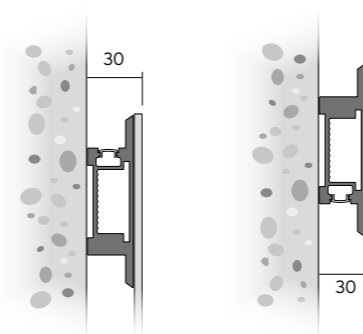

Specchio con retro illuminazione led integrata, telaio in alluminio anodizzato argento. Realizzabile anche su misura. Senza interruttore. A richiesta interruttore touch dimmer sullo specchio maggiorazione 100 punti, oppure interruttore touch dimmer con regolazione dinamica del bianco maggiorazione di 160 punti.

Miroir avec retro éclairage intégré Led. Structure en aluminium argent anodisé. Réalisable sur mesure. Sans interrupteur. Sur demande interrupteur MS1224 sur le bord inférieur avec supplément de 76 points, interrupteur tactile gradateur avec supplément de 100 points, ou interrupteur tactile gradateur avec réglage dynamique du blanc avec supplément de 160 points.

Mirror with integrated Led backlight. Silver anodized aluminum structure. Can be made on measure. Without switch. On request MS1224 switch on the bottom of the frame with 76 points extra charge, touch dimmer switch on the mirror with 100 points extra charge or touch dimmer switch with dynamic white control with 160 points extra charge.

Spiegel mit hinter integrierter Led Beleuchtung. Struktur aus Silber eloxiert Aluminium. Maßanfertigungen möglich. Ohne Schalter. Auf Wunsch MS2114 Schalter am unterem Rand mit Zuschlag von 76 Punkte, Touch-Dimmer-Schalter auf den Spiegel mit Zuschlag von 100 Punkte oder Touch-Dimmer-Schalter mit dynamischen weißen Regelung mit Zuschlag von 160 Punkte.

	Led	Watt	Lumen	K
Standard	A	11 W/m	1350 l/m	4000°
	A	11 W/m	1350 l/m	3000°
Optional	D	20 W/m	2300 l/m	2200°/5000°

H	P	L	ART.
45	3	52	35402 S
		62	35403 S
		72	35404 S
		90	35405 S
		100	35406 S
		110	35407 S
		120	35408 S
		136	35409 S
		144	35410 S
		160	35411 S
		180	35412 S
		216	35413 S
225	35414 S		
240	35415 S		
270	35416 S		
52	3	52	35422 S
		62	35423 S
		72	35424 S
		90	35425 S
		100	35426 S
		110	35427 S
		120	35428 S
		136	35429 S
		144	35430 S
		160	35431 S
		180	35432 S
		216	35433 S
225	35434 S		
240	35435 S		
270	35436 S		

H	P	L	ART.		
62	3	52	35442 S		
		62	35443 S		
		72	35444 S		
		90	35445 S		
		100	35446 S		
		110	35447 S		
		120	35448 S		
		136	35449 S		
		144	35450 S		
		160	35451 S		
		180	35452 S		
		216	35453 S		
		225	35454 S		
		240	35455 S		
		270	35456 S		
		76	3	45	35461 S
52	35462 S				
62	35463 S				
72	35464 S				
90	35465 S				
100	35466 S				
110	35467 S				
120	35468 S				
136	35469 S				
144	35470 S				
90	3	45	35481 S		
		52	35482 S		
		62	35483 S		
		72	35484 S		
		90	35485 S		
		100	35486 S		
		110	35487 S		
		120	35488 S		
		136	35489 S		
		144	35490 S		
160	35491 S				
180	35492 S				
216	35493 S				
225	35494 S				
240	35495 S				
270	35496 S