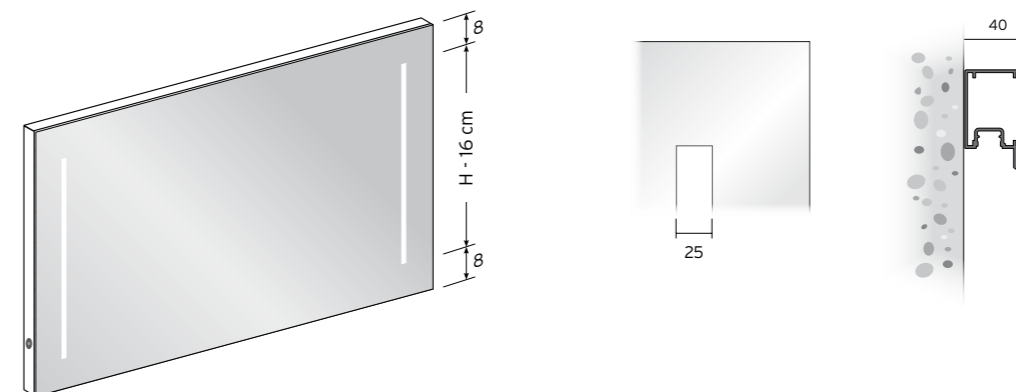

Specchio 2 luci led integrate, con telaio in alluminio anodizzato argento, **verniciato opaco** o rivestito in Rovere Thermo o Rovere nelle tonalità previste dal campionario. Realizzabile anche su misura. Interruttore funzione on/off o dimmer, specificare al momento dell'ordine. A richiesta interruttore touch dimmer sullo specchio maggiorazione 100 punti, oppure interruttore touch dimmer con regolazione dinamica del bianco maggiorazione di 160 punti.

Miroir 2 lampes Led intégrées avec structure en aluminium argent anodisé, laquée **opaque** dans les couleurs de la collection, ou revêtu en Rouvre Thermo ou en Rouvre dans les couleurs prévues de la collection. Réalisable sur mesure. Interrupteur on/off ou gradateur à spécifier lors de la commande. Sur demande interrupteur tactile gradateur sur le miroir avec supplément de 100 points, ou interrupteur tactile gradateur avec réglage dynamique du blanc avec supplément de 160 points.

Mirror, 2 integrated Led lights with silver anodized structure **matt** lacquer or coated with Thermo oak or Oak in the finishing foreseen in the samples. Can be made on measure. On / off or dimmer switch, to be specified by the order. On request touch dimmer switch on the mirror with 100 points extra charge, or touch dimmer switch with dynamic white control with 160 points extra charge.

Spiegel, 2 integrierten Led Beleuchtungen, mit einer Struktur aus Silber eloxiert Aluminium, **matt** lackiert, oder beschichtet mit Thermo Eiche oder Eiche in den Musterfarben. Maßanfertigungen möglich. On/off oder Dimmer Schalter, bei der Bestellung angeben. Auf Wunsch Touch-Dimmer-Schalter auf den Spiegel mit Zuschlag von 100 Punkte oder Touch-Dimmer-Schalter mit dynamischen weißen Regelung mit Zuschlag von 160 Punkte.