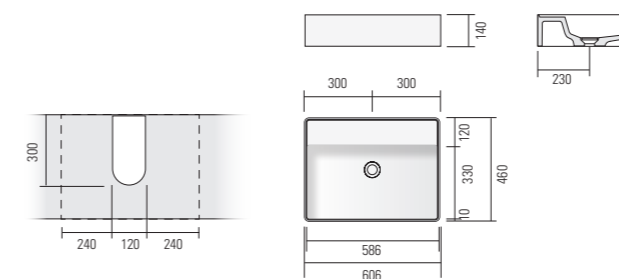

RADIUS

Lavabo da appoggio in Monolith, senza troppo pieno, tappo piletta in Monolith. Sommare il prezzo del sifone salva spazio per versione in appoggio su mobile. La versione in appoggio su base portalavabo L60 P46 cm è utilizzabile esclusivamente sul modello dedicato a questo lavabo. Disponibile anche in Monolith bianco con lato esterno verniciato (986061 MOV).

Lavabo à poser en Monolith, sans trop plein, pour bonde en Monolith. Ajouter le prix du siphon gain de place pour la version lavabo à poser sur meuble. La version comptoir sur base lavabo L60 D46 cm ne peut être utilisée que sur le modèle dédié à ce lavabo. Disponible également en blanc Monolith avec extérieur peint (986061 MOV).

Top washbasin in Monolith, with no overflow, for Monolith drain plug. Please add the cost of the space-saving siphon for the countertop version. The countertop version on washbasin base L60 D46 cm can only be used on the model dedicated to this washbasin. Also available in Monolith white with painted exterior (986061 MOV).

Aufsatzwaschbecken aus Monolith ohne Überlauf, für Ventil aus Monolith. Bitte addieren Sie die Kosten für den Raumspar-Siphon für die Aufsatzversion. Die Aufsatzversion auf dem Waschtischunterbau L60 D46 cm kann nur für diesen Waschtisch vorgesehenen Modell verwendet werden. Auch in Monolith weiß mit lackierter Außenseite erhältlich (986061 MOV).