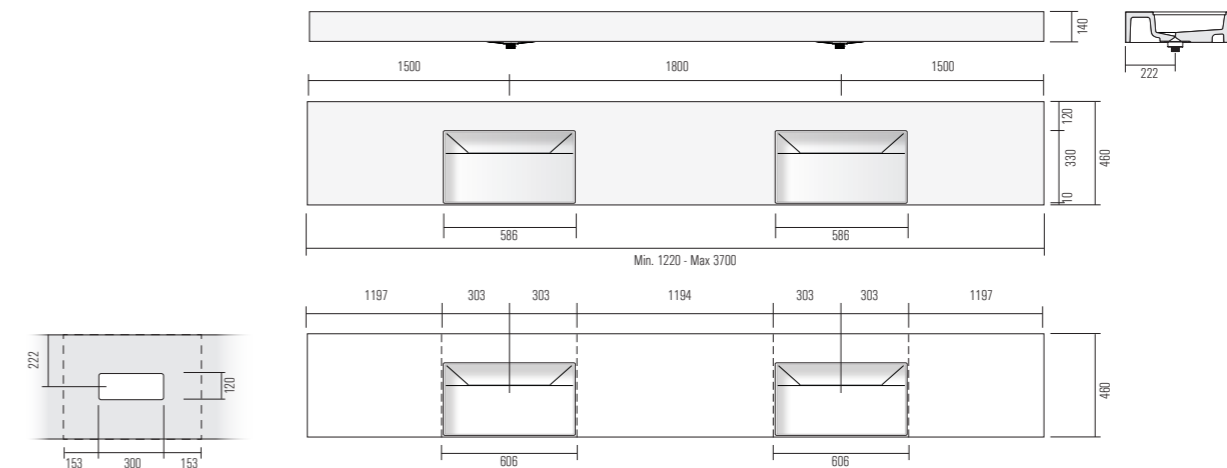

Lavabo à poser en Monolith, sans trop plein, avec vindage à conduit.
Ajouter le prix du siphon gain de place pour la version lavabo à poser sur meuble.

Top washbasin in Monolith, with no overflow, with drain channel.
Please add the cost of the space-saving siphon for the countertop version.

Aufsatzwaschbecken aus Monolith ohne Überlauf, mit Kanalablauf.
Bitte addieren Sie die Kosten für den Raumspar-Siphon für die Aufsatzversion.

LAVABI DA APPOGGIO

Lavabos à poser

Countertop washbasins

Aufsatzwaschbecken

H 14 cm

H	P	L	ART.	M1	M2	M3
14	46	72 - 80	984621 MO			
		81 - 96	984622 MO			
		97 - 116	984623 MO			
		117 - 126	984624 MO			
		127 - 136	984625 MO			
		137 - 156	984626 MO			
		157 - 166	984627 MO			
		167 - 186	984628 MO			
		187 - 206	984629 MO			
		207 - 226	984630 MO			
		227 - 246	984631 MO			
		247 - 276	984632 MO			