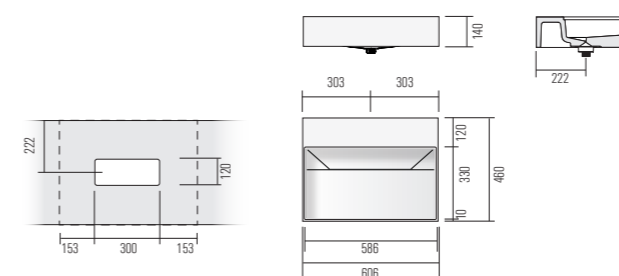

H 14 cm

REEF

Lavabo da appoggio in Monolith, senza troppo pieno, con scarico a canale.
Sommare il prezzo del sifone salva spazio per versione in appoggio su mobile.

Lavabo à poser en Monolith, sans trop plein, avec vindage à conduit.
Ajouter le prix du siphon gain de place pour la version lavabo à poser sur meuble.

H	P	L	ART.	M1	M2	M3
14	46	60	984060 MO			

LAVABI DA APPOGGIO

Lavabos à poser

Countertop washbasins

Aufsatzwaschbecken

H 14 cm

REEF

Lavabo da appoggio in Monolith, senza troppo pieno, con scarico a canale.
Sommare il prezzo del sifone salva spazio per versione in appoggio su mobile.

Lavabo à poser en Monolith, sans trop plein, avec vindage à conduit.
Ajouter le prix du siphon gain de place pour la version lavabo à poser sur meuble.

Top washbasin in Monolith, with no overflow, with drain channel.
Please add the cost of the space-saving siphon for the countertop version.