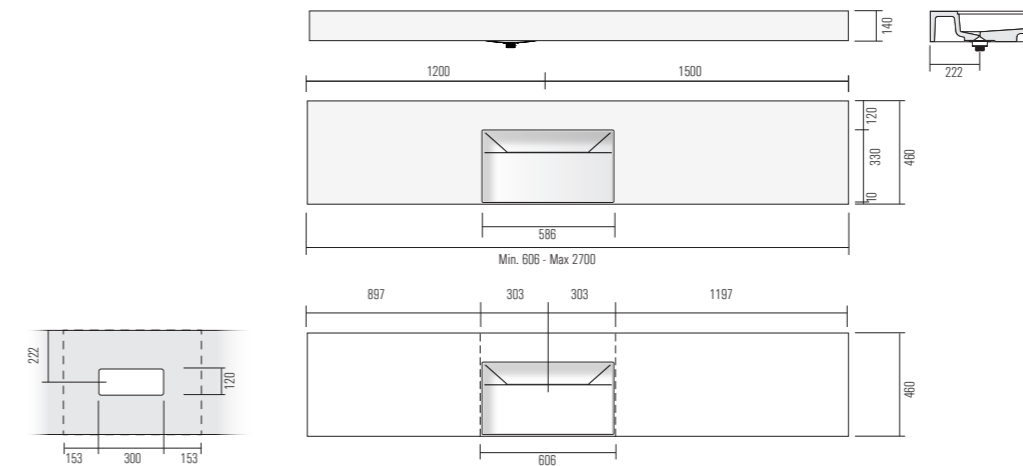

Lavabo à poser en Monolith, sans trop plein, avec vindage à conduit.
Ajouter le prix du siphon gain de place pour la version lavabo à poser sur meuble.

Top washbasin in Monolith, with no overflow, with drain channel.
Please add the cost of the space-saving siphon for the countertop version.

Aufsatzwaschbecken aus Monolith ohne Überlauf, mit Kanalablauf.
Bitte addieren Sie die Kosten für den Raumspar-Siphon für die Aufsatzversion.

LAVABI DA APPOGGIO

Lavabos à poser

Countertop washbasins

Aufsatzwaschbecken

H 14 cm

H	P	L	ART.	M1	M2	M3
14	46	72 - 80	984621 MO			
		81 - 96	984622 MO			
		97 - 116	984623 MO			
		117 - 126	984624 MO			
		127 - 136	984625 MO			
		137 - 156	984626 MO			
		157 - 166	984627 MO			
		167 - 186	984628 MO			
		187 - 206	984629 MO			
		207 - 226	984630 MO			
		227 - 246	984631 MO			
		247 - 276	984632 MO			