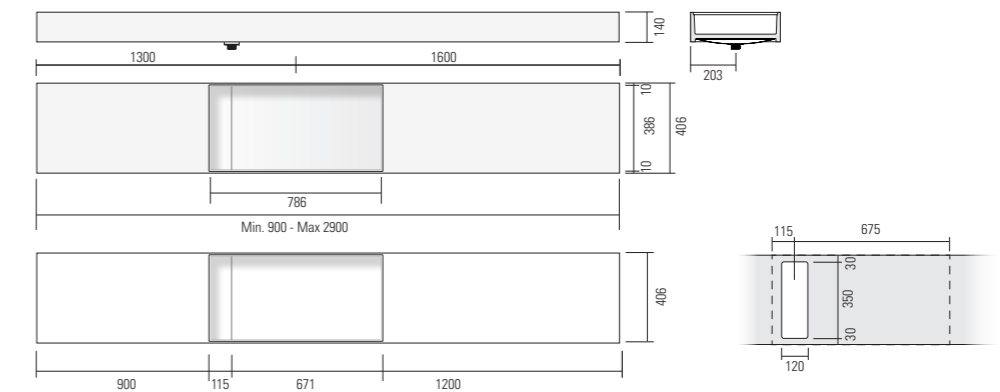

R 80

H	P	L	ART.	M1	M2	M3
14	41	90 - 116	980801 MO			
		117 - 126	980802 MO			
		127 - 136	980803 MO			
		137 - 156	980804 MO			
		157 - 166	980805 MO			
		167 - 186	980806 MO			
		187 - 206	980807 MO			
		207 - 226	980808 MO			
		227 - 246	980809 MO			
		247 - 276	980810 MO