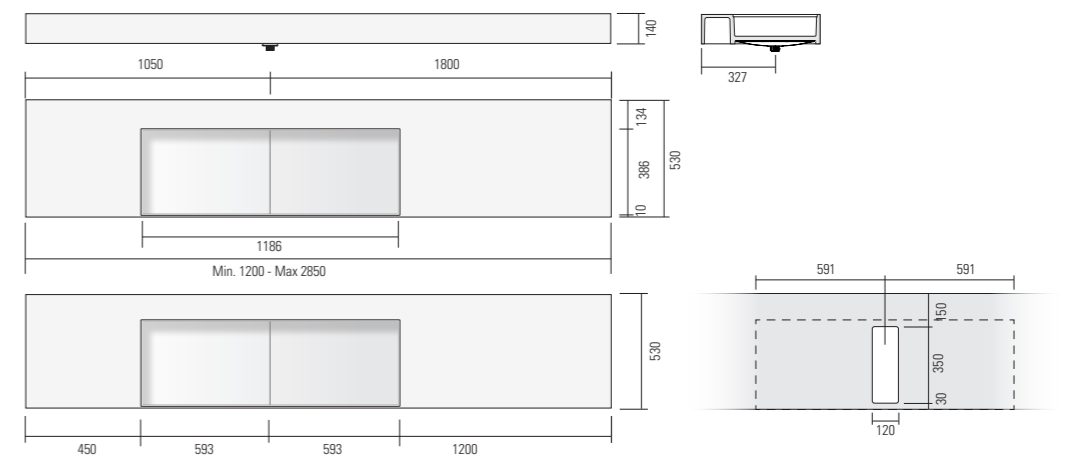

R 120+

H	P	L	ART.	M1	M2	M3
14	53	121 - 130	980141 MO			
		131 - 144	980142 MO			
		145 - 165	980143 MO			
		166 - 180	980144 MO			
		181 - 198	980145 MO			
		199 - 216	980146 MO			
		217 - 240	980147 MO			
		241 - 285	980148 MO