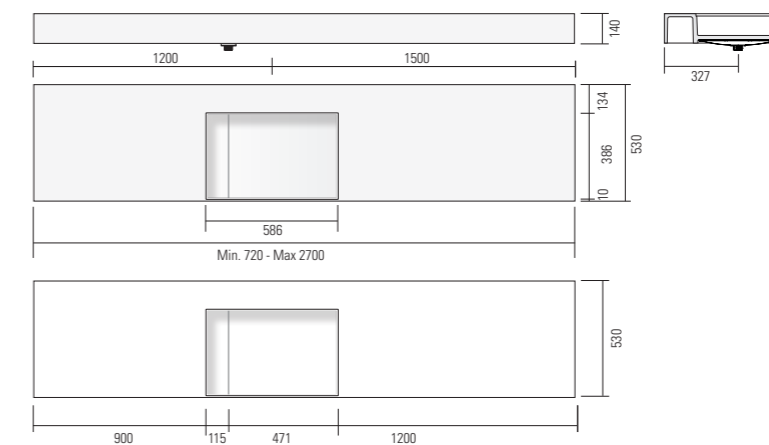

H	P	L	ART.	M1	M2	M3
14	53	72 - 80	980621 MO			
		81 - 96	980622 MO			
		97 - 116	980623 MO			
		117 - 126	980624 MO			
		127 - 136	980625 MO			
		137 - 156	980626 MO			
		157 - 166	980627 MO			
		167 - 186	980628 MO			
		187 - 206	980629 MO			
		207 - 226	980630 MO			
		227 - 246	980631 MO			
		247 - 276	980632 MO			

R 60+