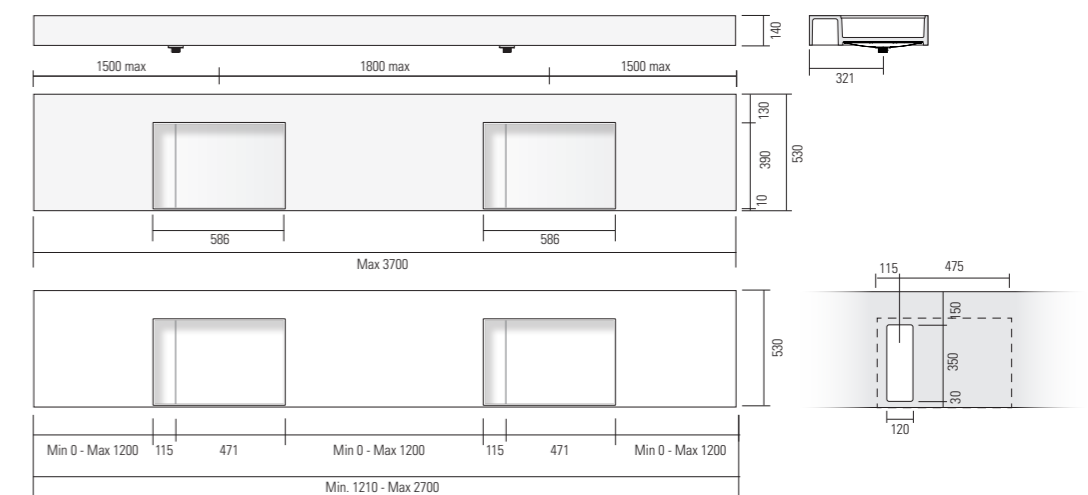

H	P	L	ART.	M1	M2	M3
14	53	121 - 166	980651 MO			
		167 - 186	980652 MO			
		187 - 226	980653 MO			
		227 - 246	980654 MO			
		247 - 290	980655 MO			
		291 - 370	980656 MO