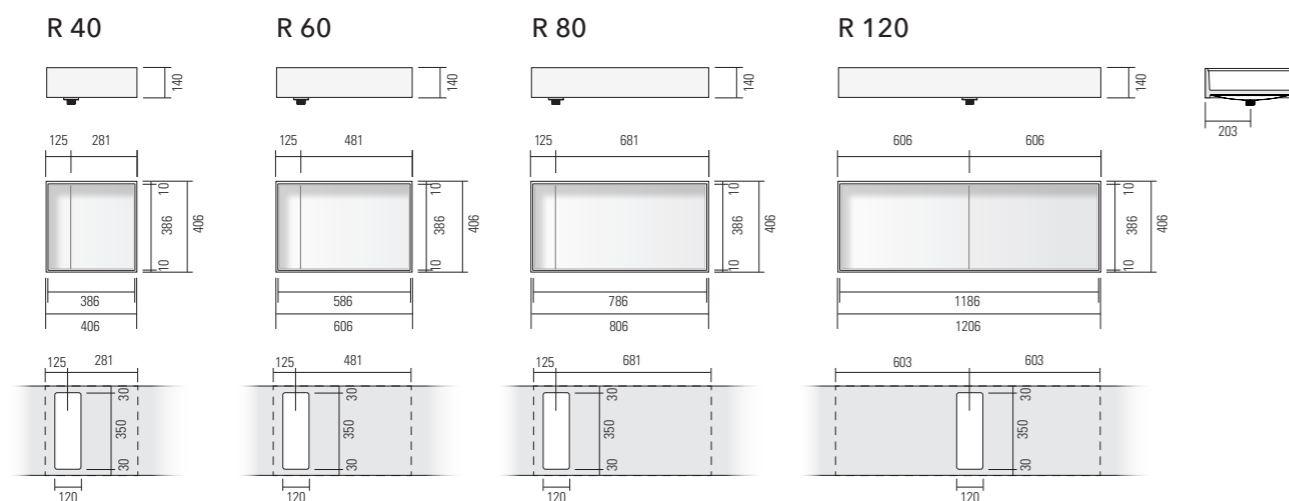

RIGA R

Lavabo da appoggio in Monolith, senza troppo pieno, con scarico a canale destro o sinistro.

Sommare il prezzo del sifone salva spazio per versione in appoggio su mobile.

Lavabo à poser en Monolith, sans trop plein, avec vindage à conduit droite ou gauche. Ajouter le prix du siphon gain de place pour la version lavabo à poser sur meuble.

Top washbasin in Monolith, with no overflow, with drain channel left or right. Please add the cost of the space-saving siphon for the countertop version.

Aufsatzwaschbecken aus Monolith ohne Überlauf, mit Kanalablauf rechts oder links. Bitte addieren Sie die Kosten für den Raumspar-Siphon für die Aufsatzversion.

H	P	L	ART.	M1	M2	M3
14	40,6	40,6	980040 MO			
		60,6	980060 MO			
		80,6	980080 MO			
		120,6	980120 MO