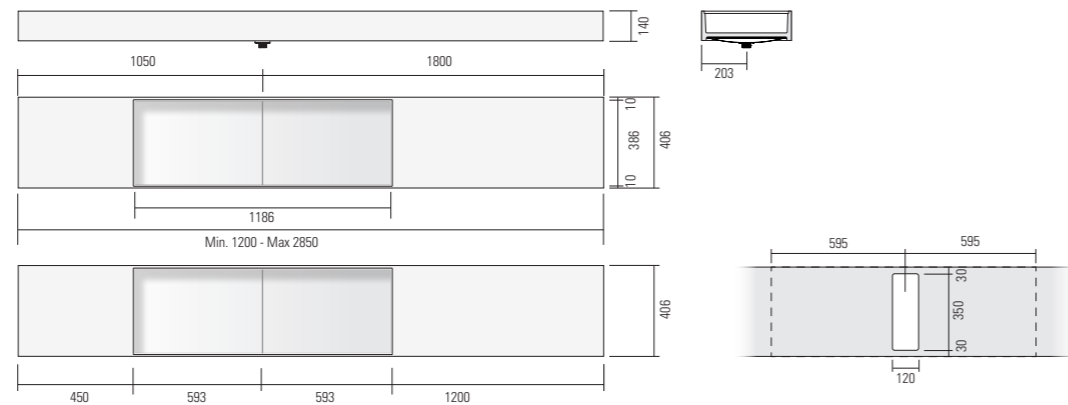

R 120

H	P	L	ART.	M1	M2	M3
14	40,6	121 - 130	980121 MO			
		131 - 144	980122 MO			
		145 - 165	980123 MO			
		166 - 180	980124 MO			
		181 - 198	980125 MO			
		199 - 216	980126 MO			
		217 - 240	980127 MO			
		241 - 285	980128 MO			

Optional

Ripiano portaoggetti realizzato in Monolith, posizionabile all'interno del lavabo

Étagères de rangement en Monolith à placer sur la vasque.

Monolith storage shelf to be placed inside the basin.

Tablar aus Monolith um im Waschbecken einzulegen.