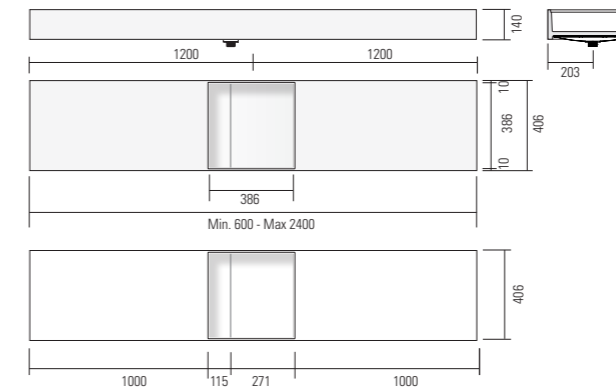

H	P	L	ART.
14	40,6	60 - 80	980401 MO
		81 - 96	980402 MO
		97 - 116	980403 MO
		117 - 126	980404 MO
		127 - 136	980405 MO
		137 - 156	980406 MO
		157 - 166	980407 MO
		167 - 186	980408 MO
		187 - 206	980409 MO
		207 - 226	980410 MO
		227 - 246	980411 MO

M1

M2

M3

R 60