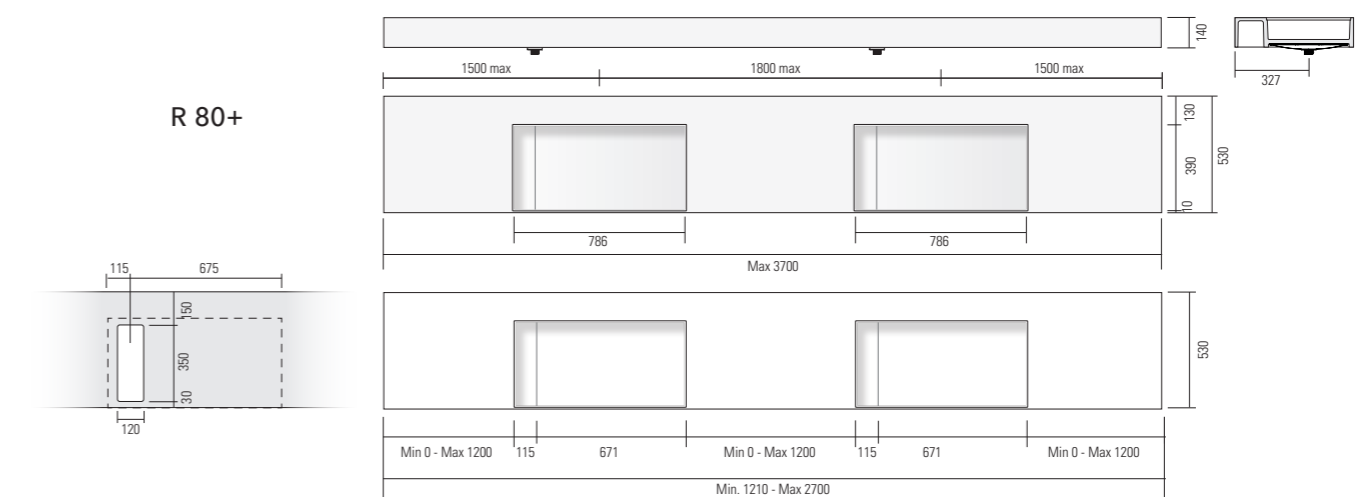

H	P	L	ART.	M1	M2	M3
14	53	161 - 186	980851 MO			
		187 - 226	980852 MO			
		227 - 246	980853 MO			
		247 - 290	980854 MO			
		291 - 370	980856 MO