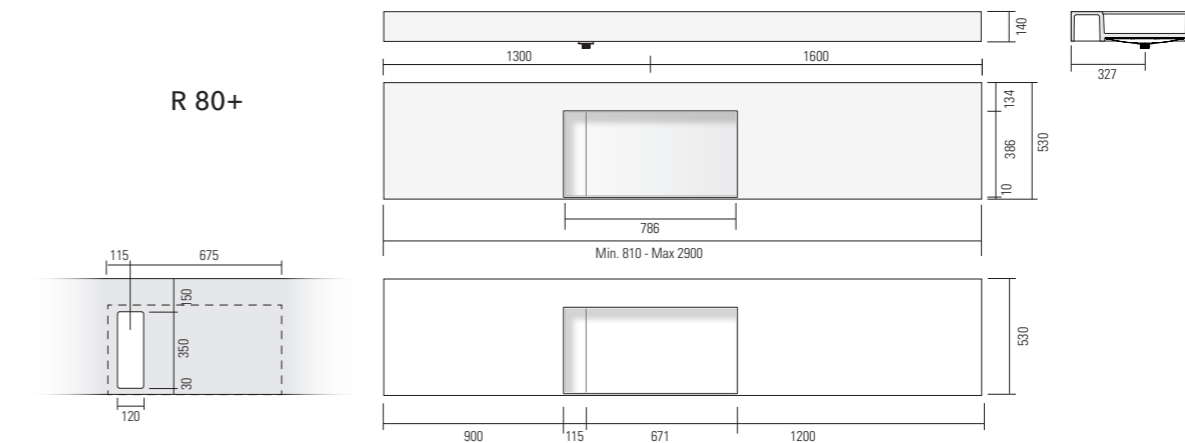

H	P	L	ART.	M1	M2	M3
14	53	86 - 96	980821 MO			
		97 - 116	980822 MO			
		117 - 126	980823 MO			
		127 - 136	980824 MO			
		137 - 156	980825 MO			
		157 - 166	980826 MO			
		167 - 186	980827 MO			
		187 - 206	980828 MO			
		207 - 226	980829 MO			
		227 - 246	980830 MO			
		247 - 276	980831 MO