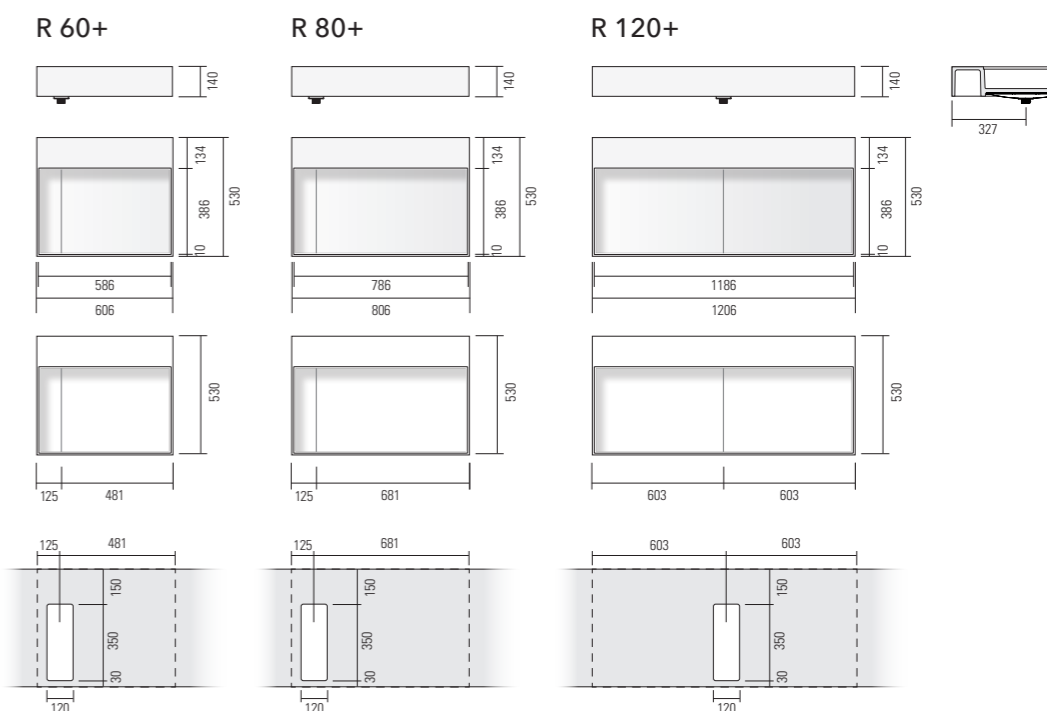

H	P	L	ART.	M1	M2	M3
14	53	60,6	980600 MO			
		80,6	980800 MO			
		120,6	981200 MO