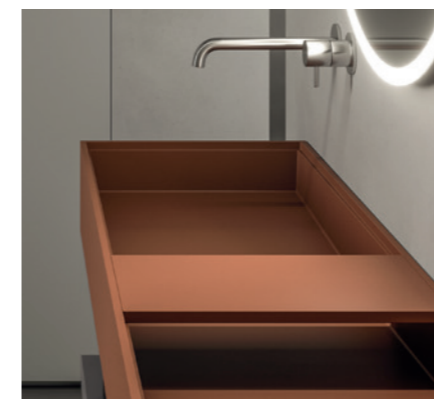

Optional

Ripiano portaoggetti realizzato in Monolith, posizionabile all'interno del lavabo

Étagères de rangement en Monolith à placer sur la vasque.

Monolith storage shelf to be placed inside the basin.

Tablar aus Monolith um im Waschbecken einzulegen.

### RIGA R 120+

Lavabo da appoggio in Monolith, senza troppo pieno, con scarico a canale al centro. Sommare il prezzo del sifone salva spazio per versione in appoggio su mobile.

Lavabo à poser en Monolith, sans trop plein, avec vintage à conduit centrale. Ajouter le prix du siphon gain de place pour la version lavabo à poser sur meuble.

Top washbasin in Monolith, with no overflow, with channel drain in the centre. Please add the cost of the space-saving siphon for the countertop version.

Aufsatzwaschbecken aus Monolith, ohne Überlauf, mit Rinnenablauf in der Mitte. Bitte addieren Sie die Kosten für den Raumspar-Siphon für die Aufsatzversion.

### Optional

Ripiano portaoggetti realizzato in Monolith, posizionabile all'interno del lavabo

Étagères de rangement en Monolith à placer sur la vasque.

Monolith storage shelf to be placed inside the basin.