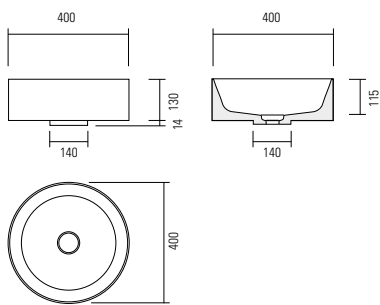

D40

Lavabo da appoggio in Monolith, senza troppo pieno, con tappo piletta in Monolith. Sommare il prezzo del sifone salva spazio per versione in appoggio su mobile.

Lavabo à poser en Monolith, sans trop plein, pour bonde en Monolith. Ajouter le prix du siphon gain de place pour la version lavabo à poser sur meuble.

Top washbasin in Monolith, with no overflow, for Monolith drain plug. Please add the cost of the space-saving siphon for the countertop version.

Aufsatzwaschbecken aus Monolith ohne Überlauf, für Ventil aus Monolith. Bitte addieren Sie die Kosten für den Raumspar-Siphon für die Aufsatzversion.