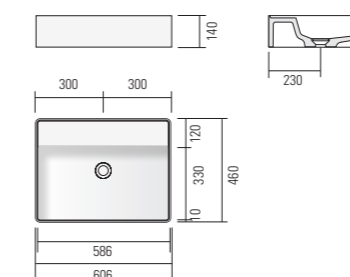

RADIUS

Lavabo sospeso in Monolith, senza foro troppo pieno, tappo piletta in Monolith. Completo di staffe.
Disponibile anche in Monolith bianco con lato esterno verniciato (986161 MOV).

Lavabo suspendu en Monolith sans trou de trop plein, bouchon bonde en Monolith. Avec étriers. Position vasque comme sur le dessin.
Disponibile également en blanc Monolith avec extérieur peint (986161 MOV).

Hanging washstand in Monolith, with no overflow, with Monolith drain plug. Brackets included. Sink position as shown.
Also available in Monolith white with painted exterior (986161 MOV).

Hängewaschbecken aus Monolith, ohne Überlaufloch, Ventilstopfen aus Monolith. Komplett mit Befestigungsbügeln.
Auch in Monolith weiß mit lackierter Außenseite erhältlich (986061 MOV).