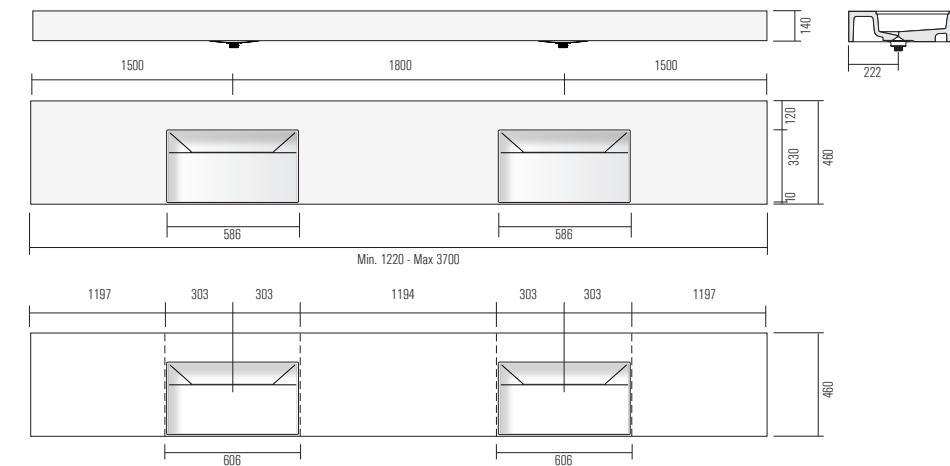

H	P	L	ART.	M1	M2	M3
14	46	121	985651 MO			
		144	985652 MO			
		162	985653 MO			
		180	985654 MO			
		198	985655 MO			
		216	985656 MO			
		234	985656 MO			
		270	985656 MO			
		290	985656 MO			
		370	985656 MO