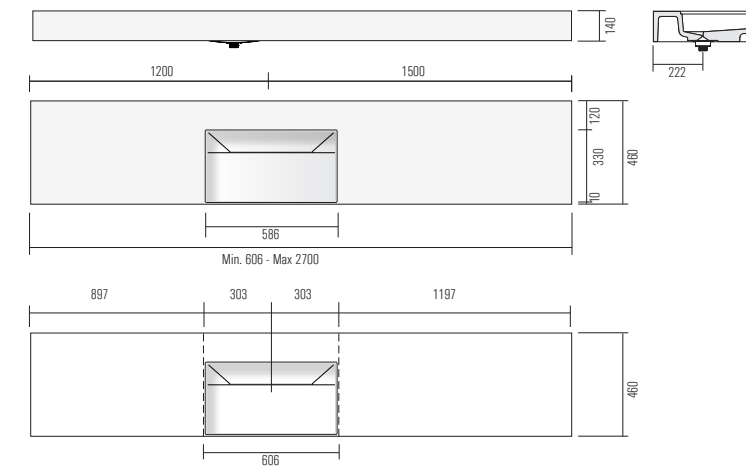

REEF

Lavabo sospeso in Monolith, senza troppo pieno, con scarico a canale. Completo di staffe. Per lunghezze intermedie tra quelle indicate, considerare sempre il prezzo della misura superiore. Specificare sempre la distanza tra il centro lavabo e gli estremi.

Lavabo suspendu en Monolith, sans trop plein, avec vintage à conduit. Avec étriers. Pour des longueurs intermédiaires que celles indiqués calculer le prix de la dimension plus grande. Toujours spécifier la distance entre le centre du lavabo et les côtés.

Top washstand in Monolith, with no overflow, with drain channel. Brackets included. For in-between lengths then the one quoted, consider the price of the bigger one. Always specify the distance between the centre and the ends of the washstand.

Hängewaschbecken aus Monolith ohne Überlauf, mit Kanalablauf. Komplet mit Befestigungsbügeln. Für Zwischenlängen als die eingegebene, rechnen sie den oberen Preis. Immer den Abstand zwischen der Beckenmitte und den Außenrändern angeben.